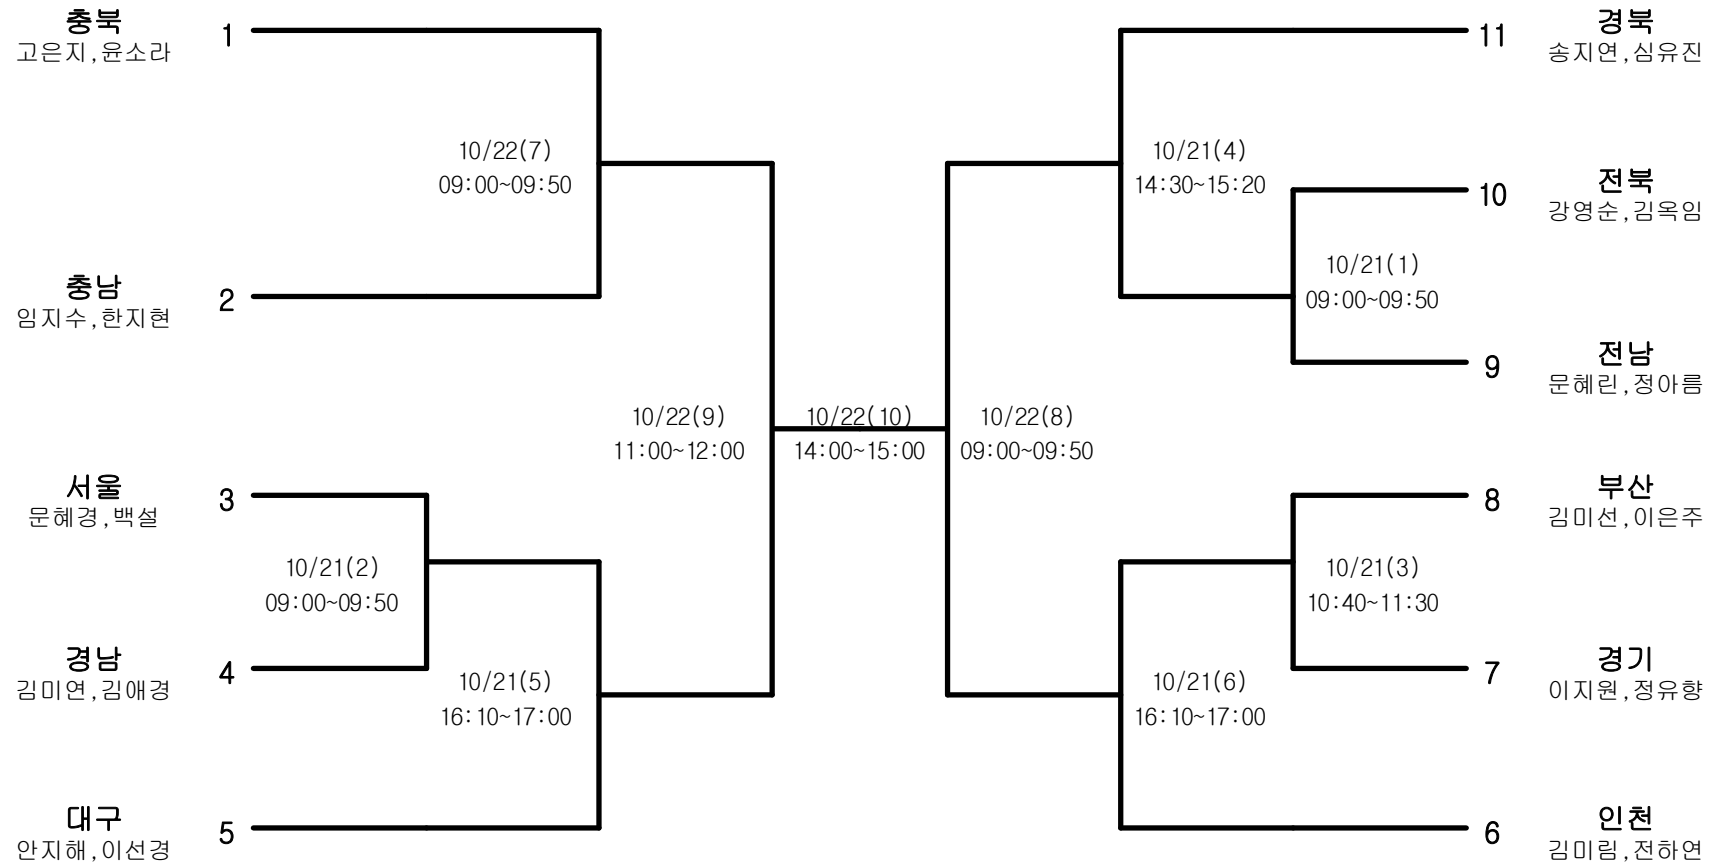

정구-남자대학부-개인복식

경기장 : 청주술밭정구장

정구-남자대학부-개인단식

경기장 : 청주술밭정구장

정구-남자일반부-단체전

경기장 : 청주술밭정구장

정구-남자일반부-개인복식

경기장 : 청주술밭정구장

정구-남자일반부-개인단식

경기장 : 청주술밭정구장

정구-여자고등부-단체전

경기장 : 청주술밭정구장

정구-여자고등부-개인복식

경기장 : 청주술밭정구장

정구-여자고등부-개인단식

경기장 : 청주술밭정구장

정구-여자일반부-단체전

경기장 : 청주술밭정구장

정구-여자일반부-개인복식

경기장 : 청주술밭정구장

정구-여자일반부-개인단식

경기장 : 청주술밭정구장