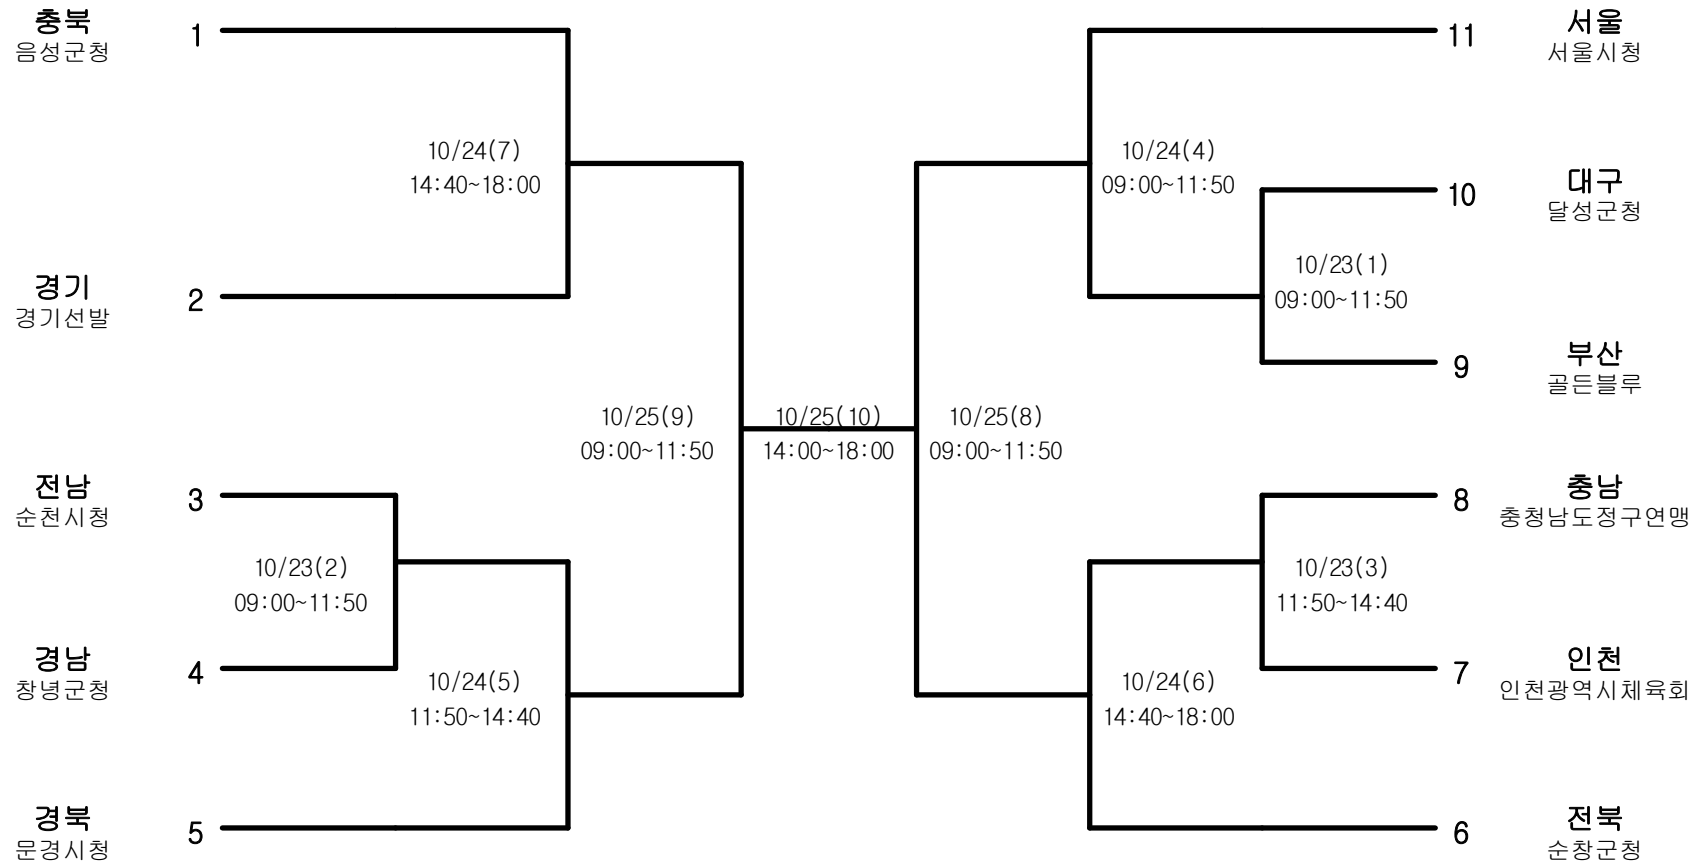

정구-남자고등부-단체전

경기장 : 청주술밭정구장

정구-남자고등부-개인복식

경기장 : 청주술밭정구장

정구-남자고등부-개인단식

경기장 : 청주술밭정구장

정구-남자대학부-단체전

경기장 : 청주술밭정구장

정구-남자대학부-개인복식

경기장 : 청주술밭정구장

정구-남자대학부-개인단식

경기장 : 청주술밭정구장

정구-남자일반부-단체전

경기장 : 청주술밭정구장

정구-남자일반부-개인복식

경기장 : 청주술밭정구장

정구-남자일반부-개인단식

경기장 : 청주술밭정구장

정구-여자고등부-단체전

경기장 : 청주술밭정구장

정구-여자고등부-개인복식

경기장 : 청주술밭정구장

정구-여자고등부-개인단식

경기장 : 청주술밭정구장