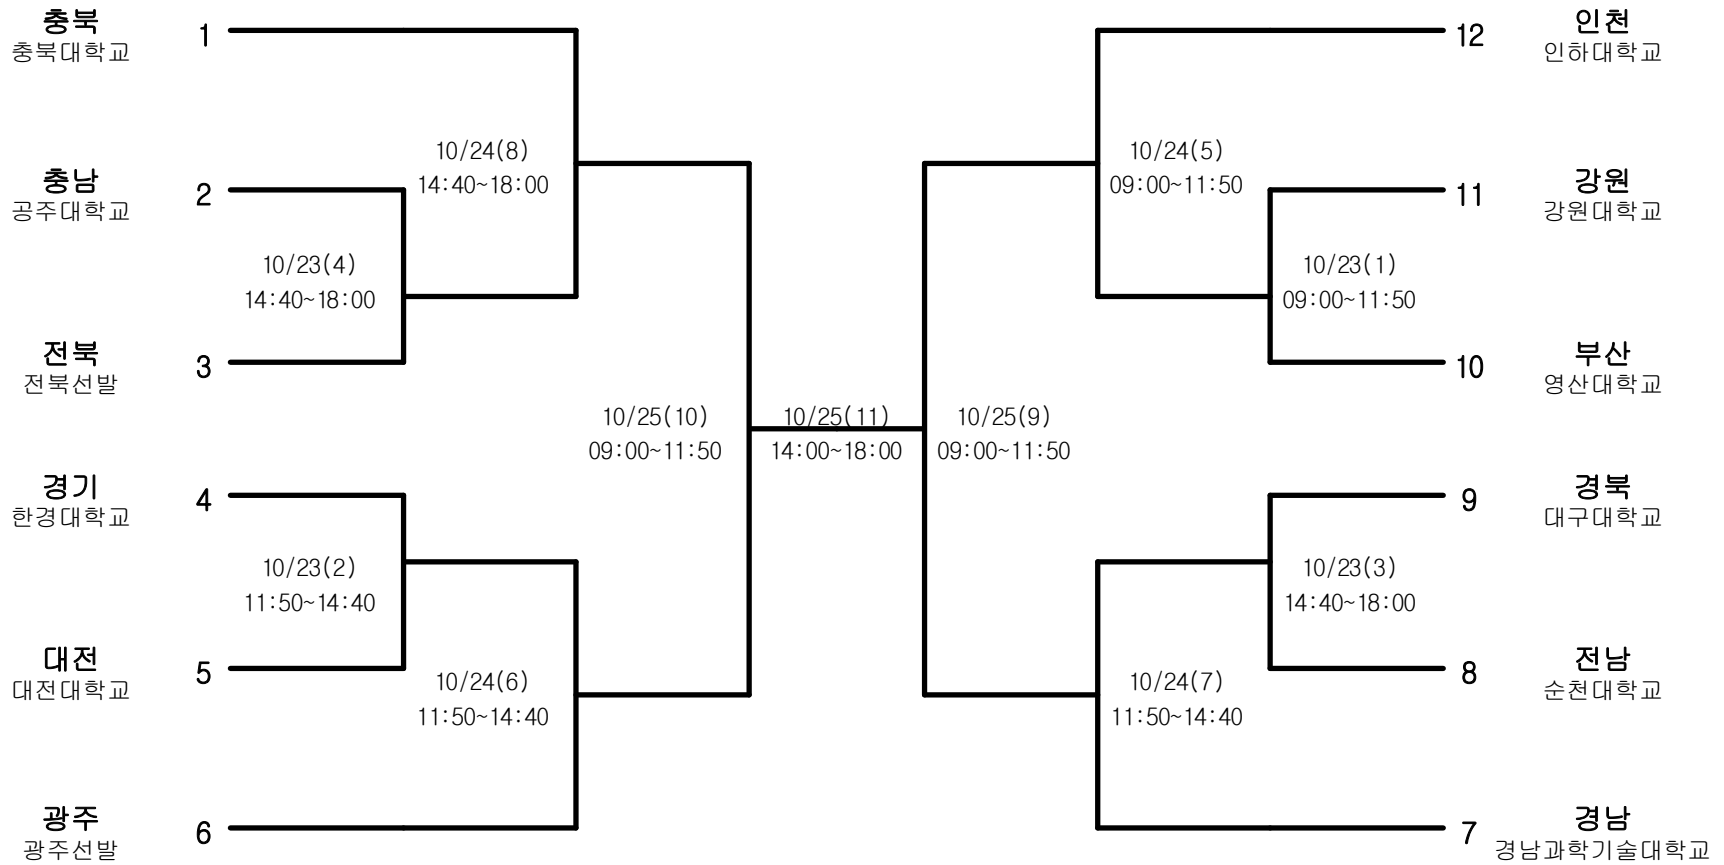

정구-남자고등부-단체전

경기장 : 청주술밭정구장

정구-남자고등부-개인복식

경기장 : 청주술밭정구장

정구-남자고등부-개인단식

경기장 : 청주술밭정구장

정구-남자대학부-단체전

경기장 : 청주술밭정구장

정구-남자대학부-개인복식

경기장 : 청주술밭정구장

정구-남자대학부-개인단식

경기장 : 청주술밭정구장

정구-남자일반부-단체전

경기장 : 청주술밭정구장

정구-남자일반부-개인복식

경기장 : 청주술밭정구장

정구-남자일반부-개인단식

경기장 : 청주술밭정구장

정구-여자고등부-단체전

경기장 : 청주술밭정구장

정구-여자고등부-개인복식

경기장 : 청주술밭정구장

정구-여자고등부-개인단식

경기장 : 청주술밭정구장

정구-여자일반부-단체전

경기장 : 청주술밭정구장

정구-여자일반부-개인복식

경기장 : 청주술밭정구장

정구-여자일반부-개인단식

경기장 : 청주술밭정구장