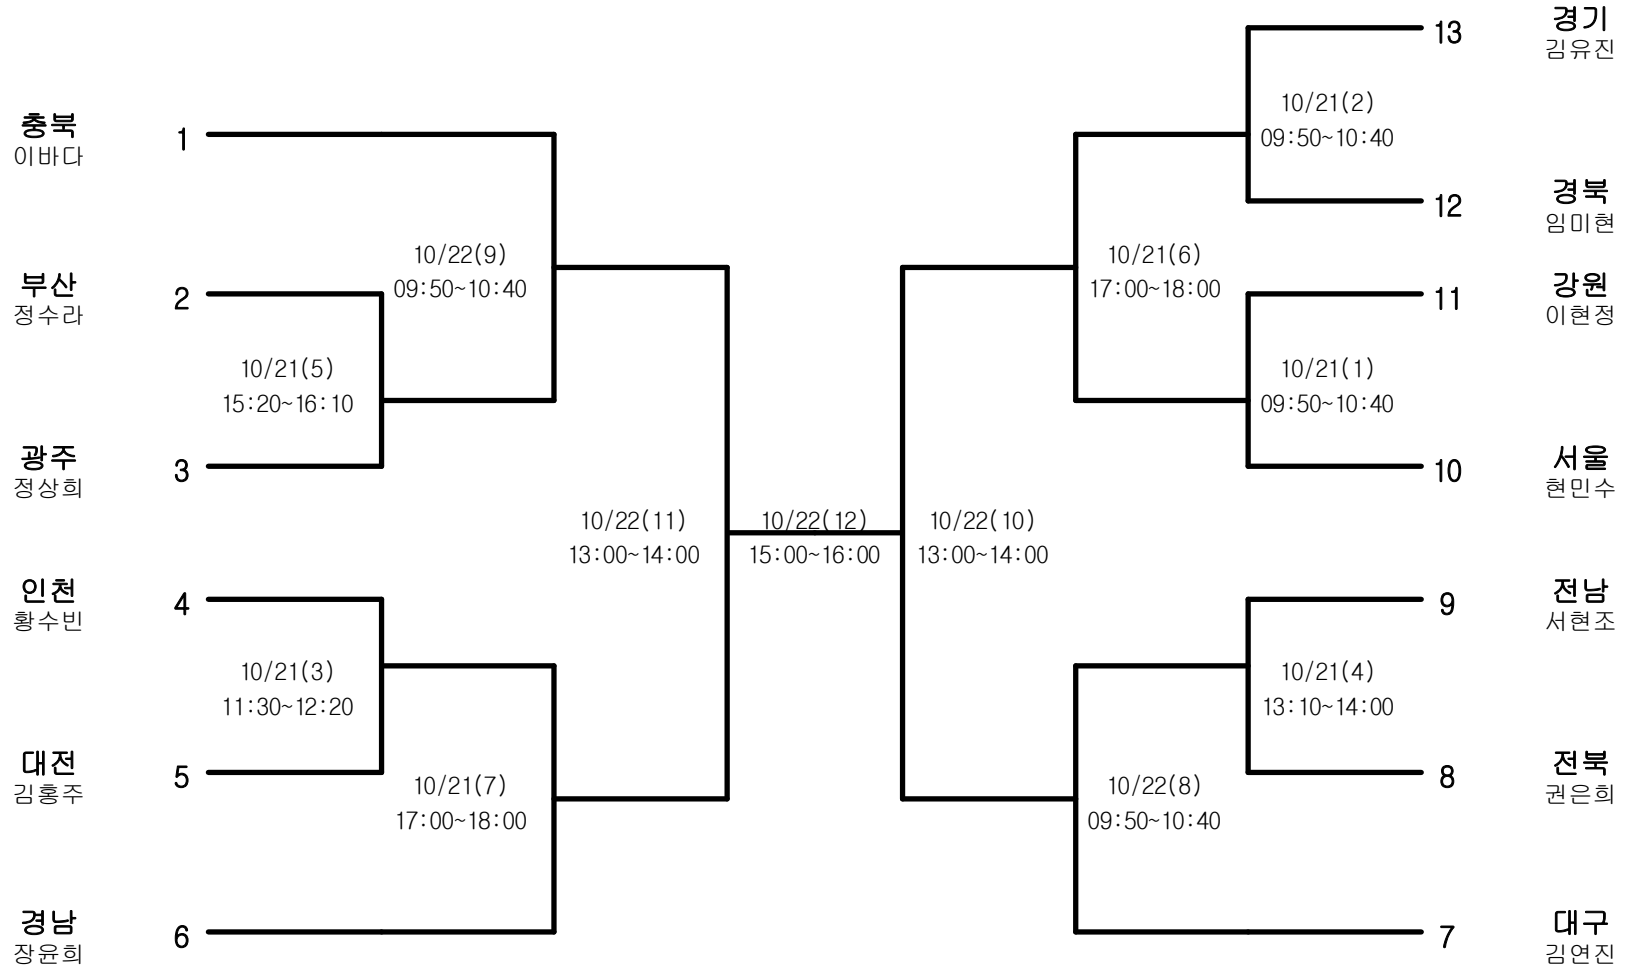

정구-남자대학부-개인복식

경기장 : 청주술밭정구장

정구-남자대학부-개인단식

경기장 : 청주술밭정구장

정구-남자일반부-단체전

경기장 : 청주술밭정구장

정구-남자일반부-개인복식

경기장 : 청주술밭정구장

정구-남자일반부-개인단식

경기장 : 청주술밭정구장

정구-여자고등부-단체전

경기장 : 청주술밭정구장

정구-여자고등부-개인복식

경기장 : 청주술밭정구장

정구-여자고등부-개인단식

경기장 : 청주술밭정구장

정구-여자일반부-단체전

경기장 : 청주술밭정구장

정구-여자일반부-개인복식

경기장 : 청주술밭정구장

정구-여자일반부-개인단식

경기장 : 청주술밭정구장