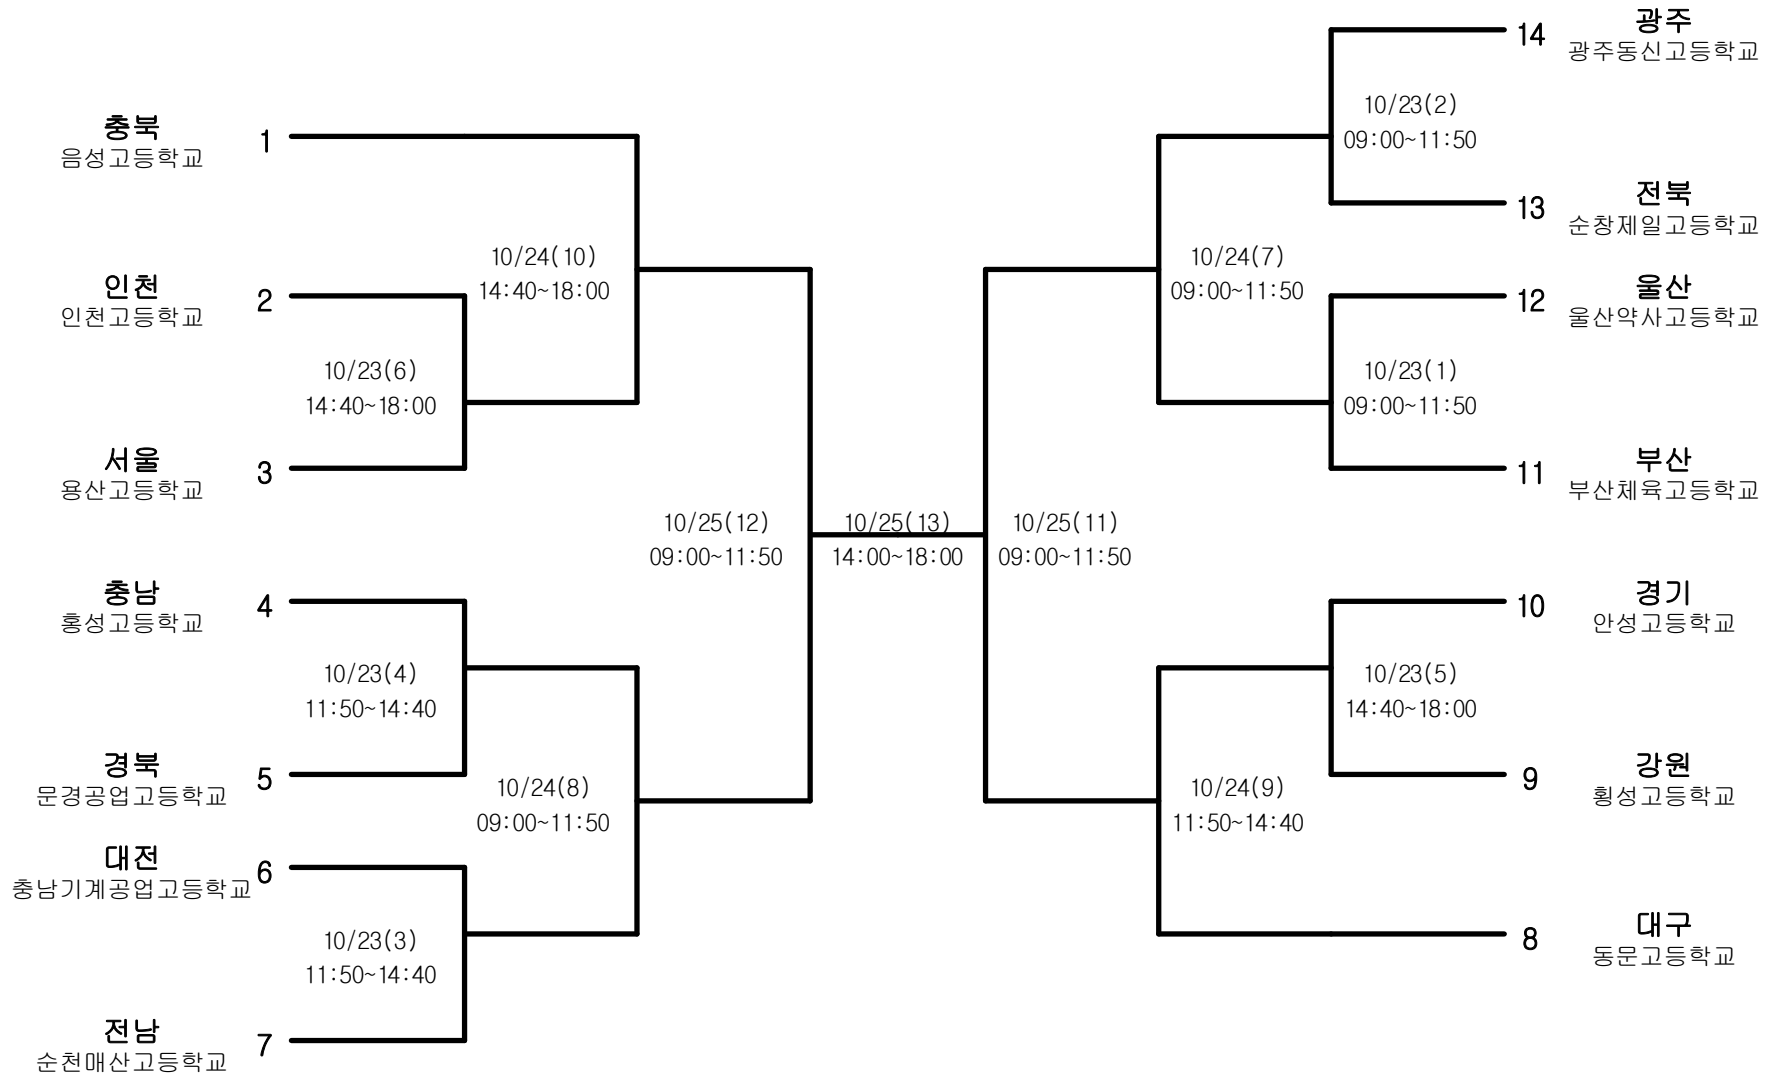

정구-남자고등부-단체전

경기장 : 청주술밭정구장

정구-남자고등부-개인복식

경기장 : 청주술밭정구장

정구-남자고등부-개인단식

경기장 : 청주술밭정구장

정구-남자대학부-단체전

경기장 : 청주술밭정구장

정구-남자대학부-개인복식

경기장 : 청주술밭정구장

정구-남자대학부-개인단식

경기장 : 청주술밭정구장

정구-남자일반부-단체전

경기장 : 청주술밭정구장

정구-남자일반부-개인복식

경기장 : 청주술밭정구장

정구-남자일반부-개인단식

경기장 : 청주술밭정구장

정구-여자고등부-단체전

경기장 : 청주술밭정구장

정구-여자고등부-개인복식

경기장 : 청주술밭정구장

정구-여자고등부-개인단식

경기장 : 청주술밭정구장

정구-여자일반부-단체전

경기장 : 청주술밭정구장

정구-여자일반부-개인복식

경기장 : 청주술밭정구장

정구-여자일반부-개인단식

경기장 : 청주술밭정구장