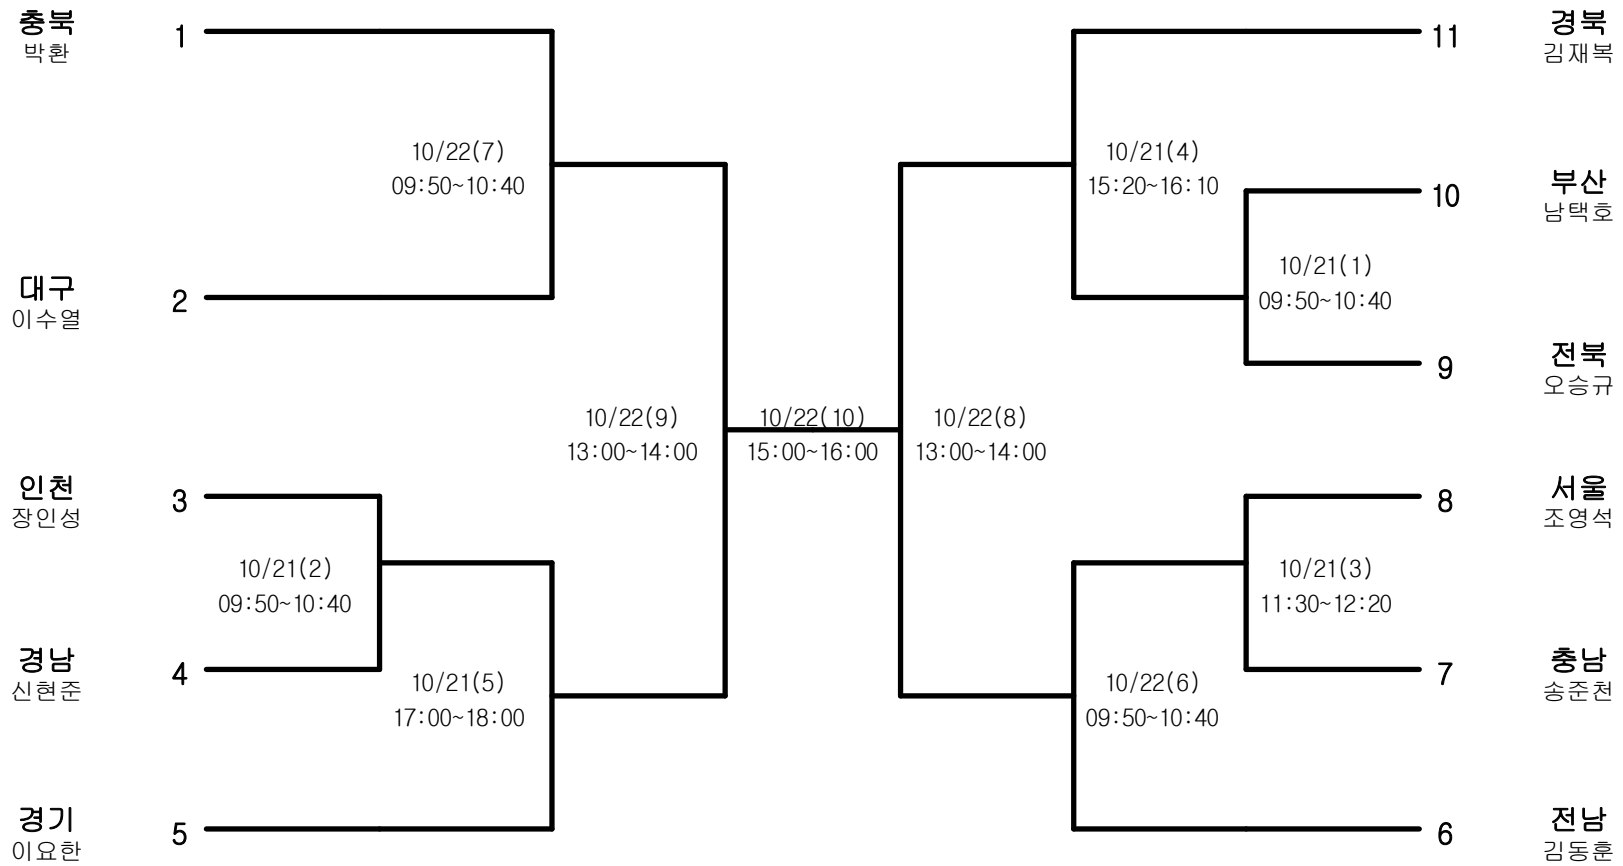

정구-남자고등부-단체전

경기장 : 청주술밭정구장

정구-남자고등부-개인복식

경기장 : 청주술밭정구장

정구-남자고등부-개인단식

경기장 : 청주술밭정구장

정구-남자대학부-단체전

경기장 : 청주술밭정구장

정구-남자대학부-개인복식

경기장 : 청주술밭정구장

정구-남자대학부-개인단식

경기장 : 청주술밭정구장

정구-남자일반부-단체전

경기장 : 청주술밭정구장

정구-남자일반부-개인복식

경기장 : 청주술밭정구장

정구-남자일반부-개인단식

경기장 : 청주술밭정구장

정구-여자고등부-단체전

경기장 : 청주술밭정구장

정구-여자고등부-개인복식

경기장 : 청주술밭정구장

정구-여자고등부-개인단식

경기장 : 청주술밭정구장