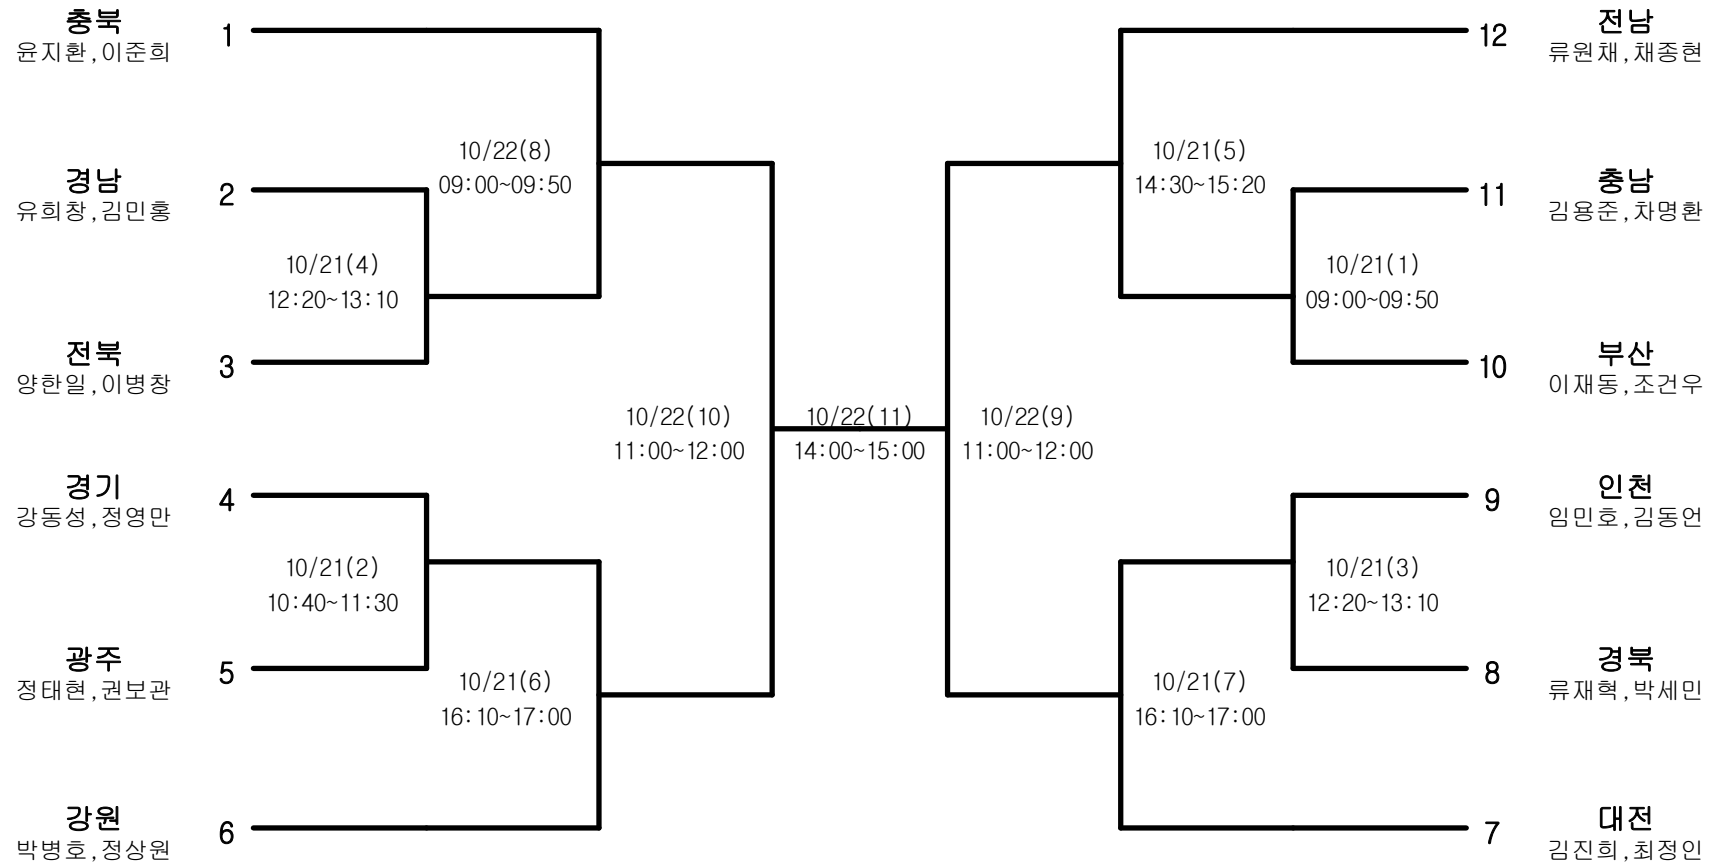

정구-남자고등부-단체전

경기장 : 청주술밭정구장

정구-남자고등부-개인복식

경기장 : 청주술밭정구장

정구-남자고등부-개인단식

경기장 : 청주술밭정구장

정구-남자대학부-단체전

경기장 : 청주술밭정구장

정구-남자대학부-개인복식

경기장 : 청주술밭정구장

정구-남자대학부-개인단식

경기장 : 청주술밭정구장

정구-남자일반부-단체전

경기장 : 청주술밭정구장

정구-남자일반부-개인복식

경기장 : 청주술밭정구장

정구-남자일반부-개인단식

경기장 : 청주술밭정구장

정구-여자고등부-단체전

경기장 : 청주술밭정구장

정구-여자고등부-개인복식

경기장 : 청주술밭정구장

정구-여자고등부-개인단식

경기장 : 청주술밭정구장

정구-여자일반부-단체전

경기장 : 청주술밭정구장

정구-여자일반부-개인복식

경기장 : 청주술밭정구장

정구-여자일반부-개인단식

경기장 : 청주술밭정구장