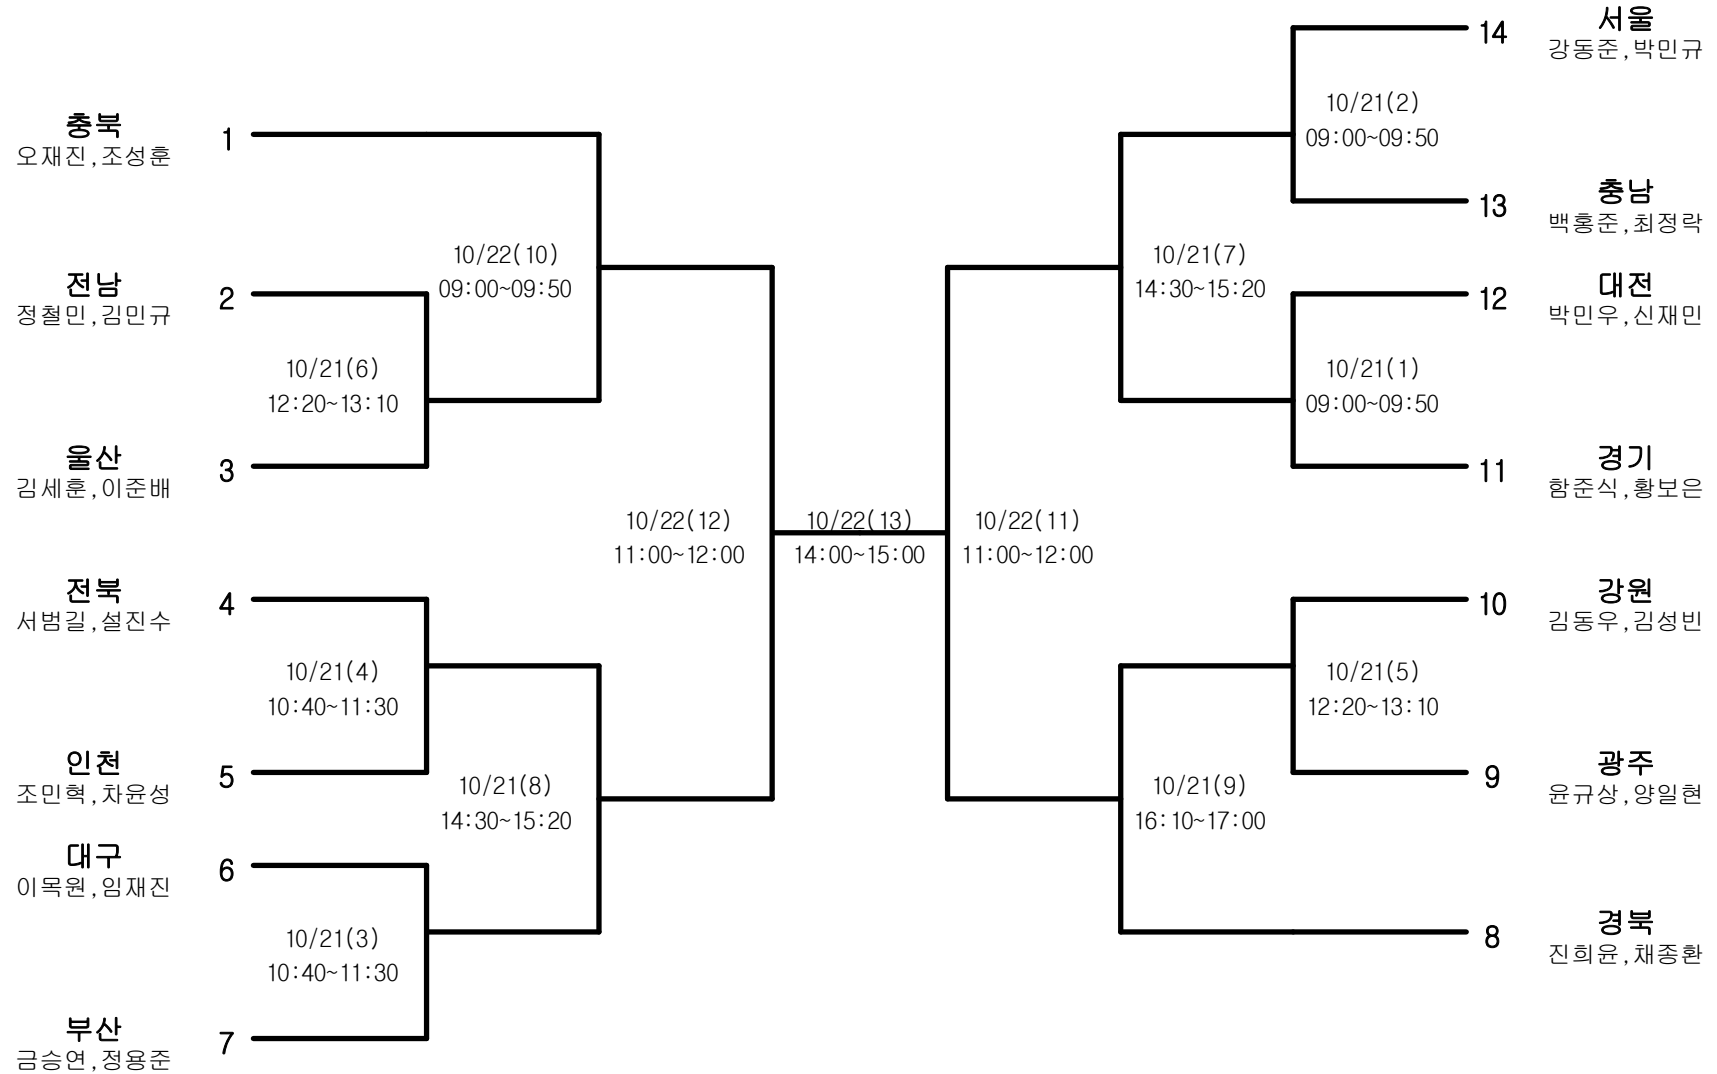

정구-남자고등부-단체전

경기장 : 청주술밭정구장

정구-남자고등부-개인복식

경기장 : 청주술밭정구장

정구-남자고등부-개인단식

경기장 : 청주술밭정구장

정구-남자대학부-단체전

경기장 : 청주술밭정구장

정구-남자대학부-개인복식

경기장 : 청주술밭정구장

정구-남자대학부-개인단식

경기장 : 청주술밭정구장

정구-남자일반부-단체전

경기장 : 청주술밭정구장

정구-남자일반부-개인복식

경기장 : 청주술밭정구장

정구-남자일반부-개인단식

경기장 : 청주술밭정구장

정구-여자고등부-단체전

경기장 : 청주술밭정구장

정구-여자고등부-개인복식

경기장 : 청주술밭정구장

정구-여자고등부-개인단식

경기장 : 청주술밭정구장

정구-여자일반부-단체전

경기장 : 청주술밭정구장

정구-여자일반부-개인복식

경기장 : 청주술밭정구장

정구-여자일반부-개인단식

경기장 : 청주술밭정구장