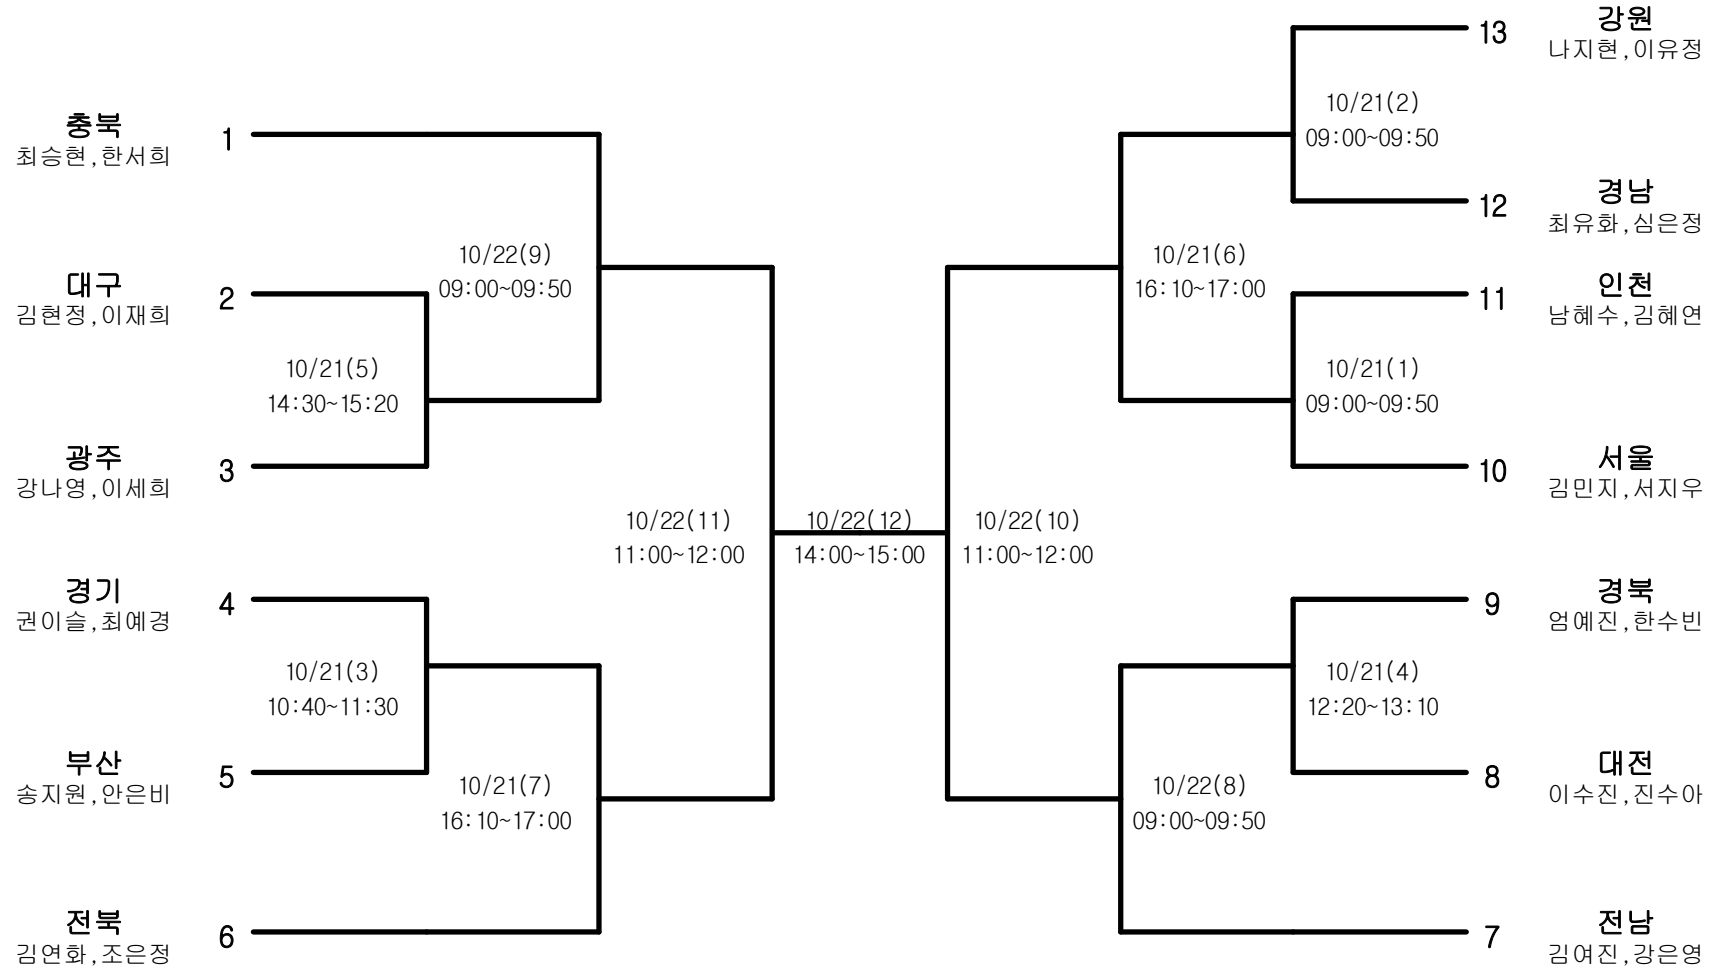

정구-남자고등부-단체전

경기장 : 청주술밭정구장

정구-남자고등부-개인복식

경기장 : 청주술밭정구장

정구-남자고등부-개인단식

경기장 : 청주술밭정구장

정구-남자대학부-단체전

경기장 : 청주술밭정구장

정구-남자대학부-개인복식

경기장 : 청주술밭정구장

정구-남자대학부-개인단식

경기장 : 청주술밭정구장

정구-남자일반부-단체전

경기장 : 청주술밭정구장

정구-남자일반부-개인복식

경기장 : 청주술밭정구장

정구-남자일반부-개인단식

경기장 : 청주술밭정구장

정구-여자고등부-단체전

경기장 : 청주술밭정구장

정구-여자고등부-개인복식

경기장 : 청주술밭정구장

정구-여자고등부-개인단식

경기장 : 청주술밭정구장

정구-여자일반부-단체전

경기장 : 청주술밭정구장

정구-여자일반부-개인복식

경기장 : 청주술밭정구장

정구-여자일반부-개인단식

경기장 : 청주술밭정구장