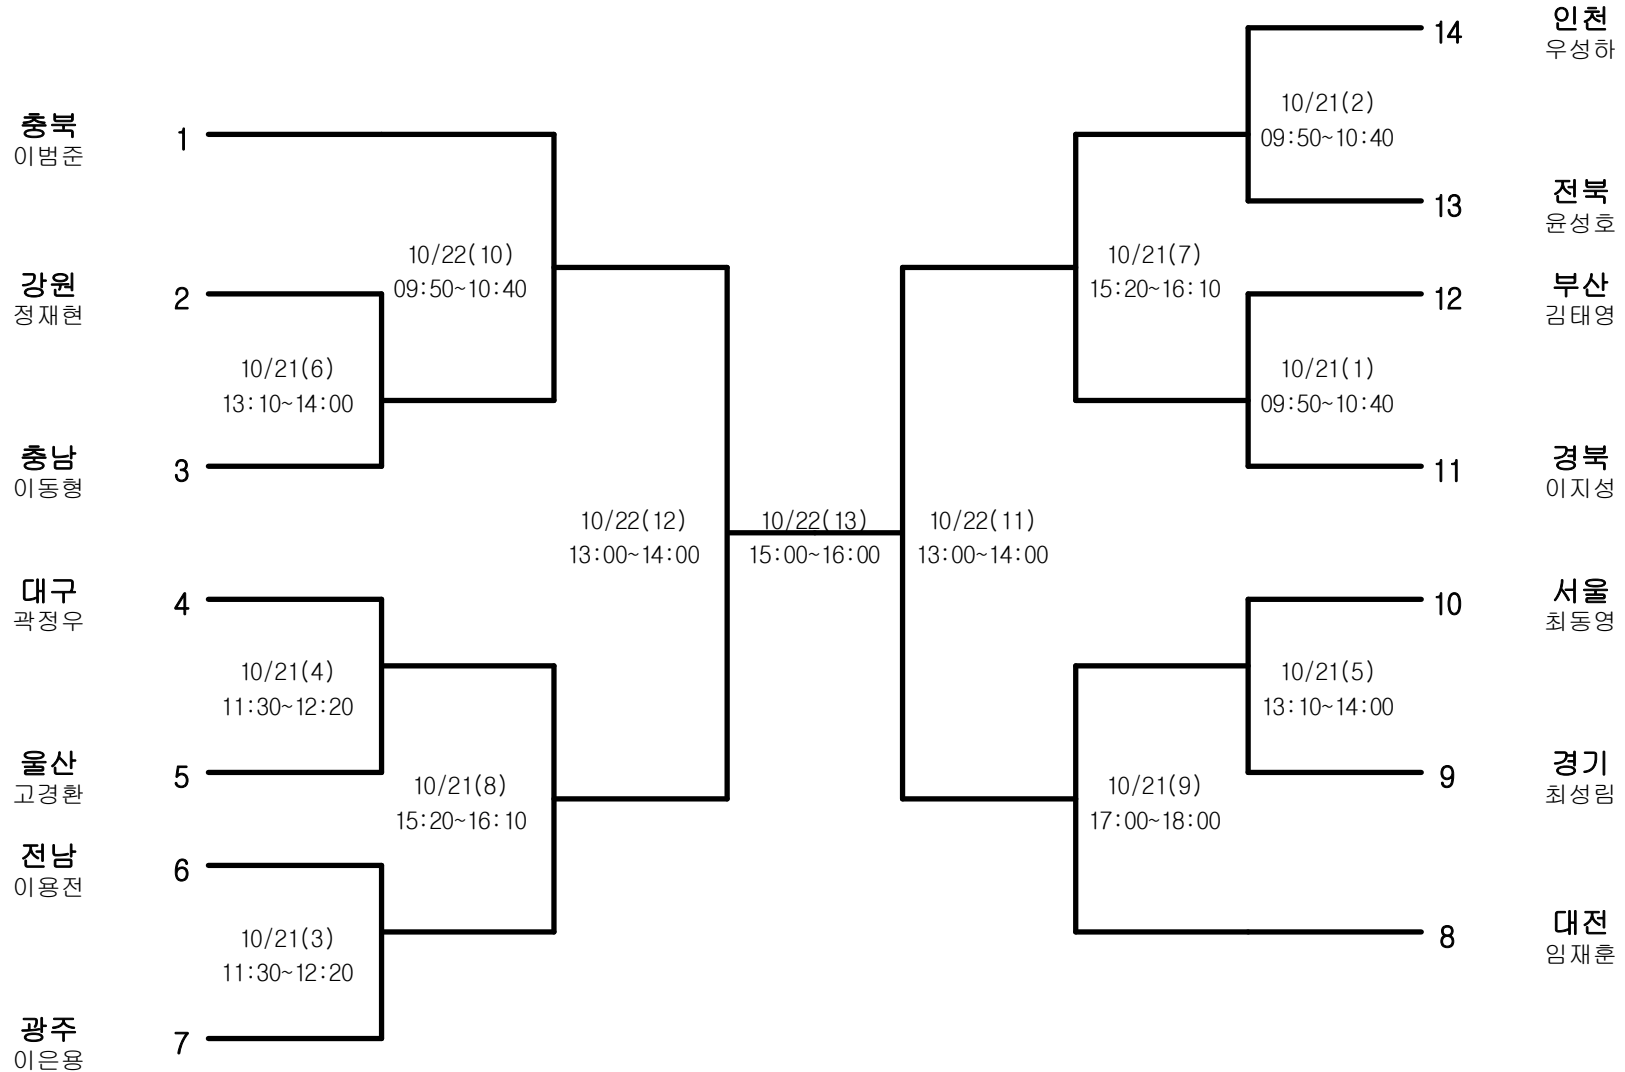

정구-남자고등부-단체전

경기장 : 청주술밭정구장

정구-남자고등부-개인복식

경기장 : 청주술밭정구장

정구-남자고등부-개인단식

경기장 : 청주술밭정구장

정구-남자대학부-단체전

경기장 : 청주술밭정구장

정구-남자대학부-개인복식

경기장 : 청주술밭정구장

정구-남자대학부-개인단식

경기장 : 청주술밭정구장

정구-남자일반부-단체전

경기장 : 청주술밭정구장

정구-남자일반부-개인복식

경기장 : 청주술밭정구장

정구-남자일반부-개인단식

경기장 : 청주술밭정구장

정구-여자고등부-단체전

경기장 : 청주술밭정구장

정구-여자고등부-개인복식

경기장 : 청주술밭정구장

정구-여자고등부-개인단식

경기장 : 청주술밭정구장

정구-여자일반부-단체전

경기장 : 청주술밭정구장

정구-여자일반부-개인복식

경기장 : 청주술밭정구장

정구-여자일반부-개인단식

경기장 : 청주술밭정구장