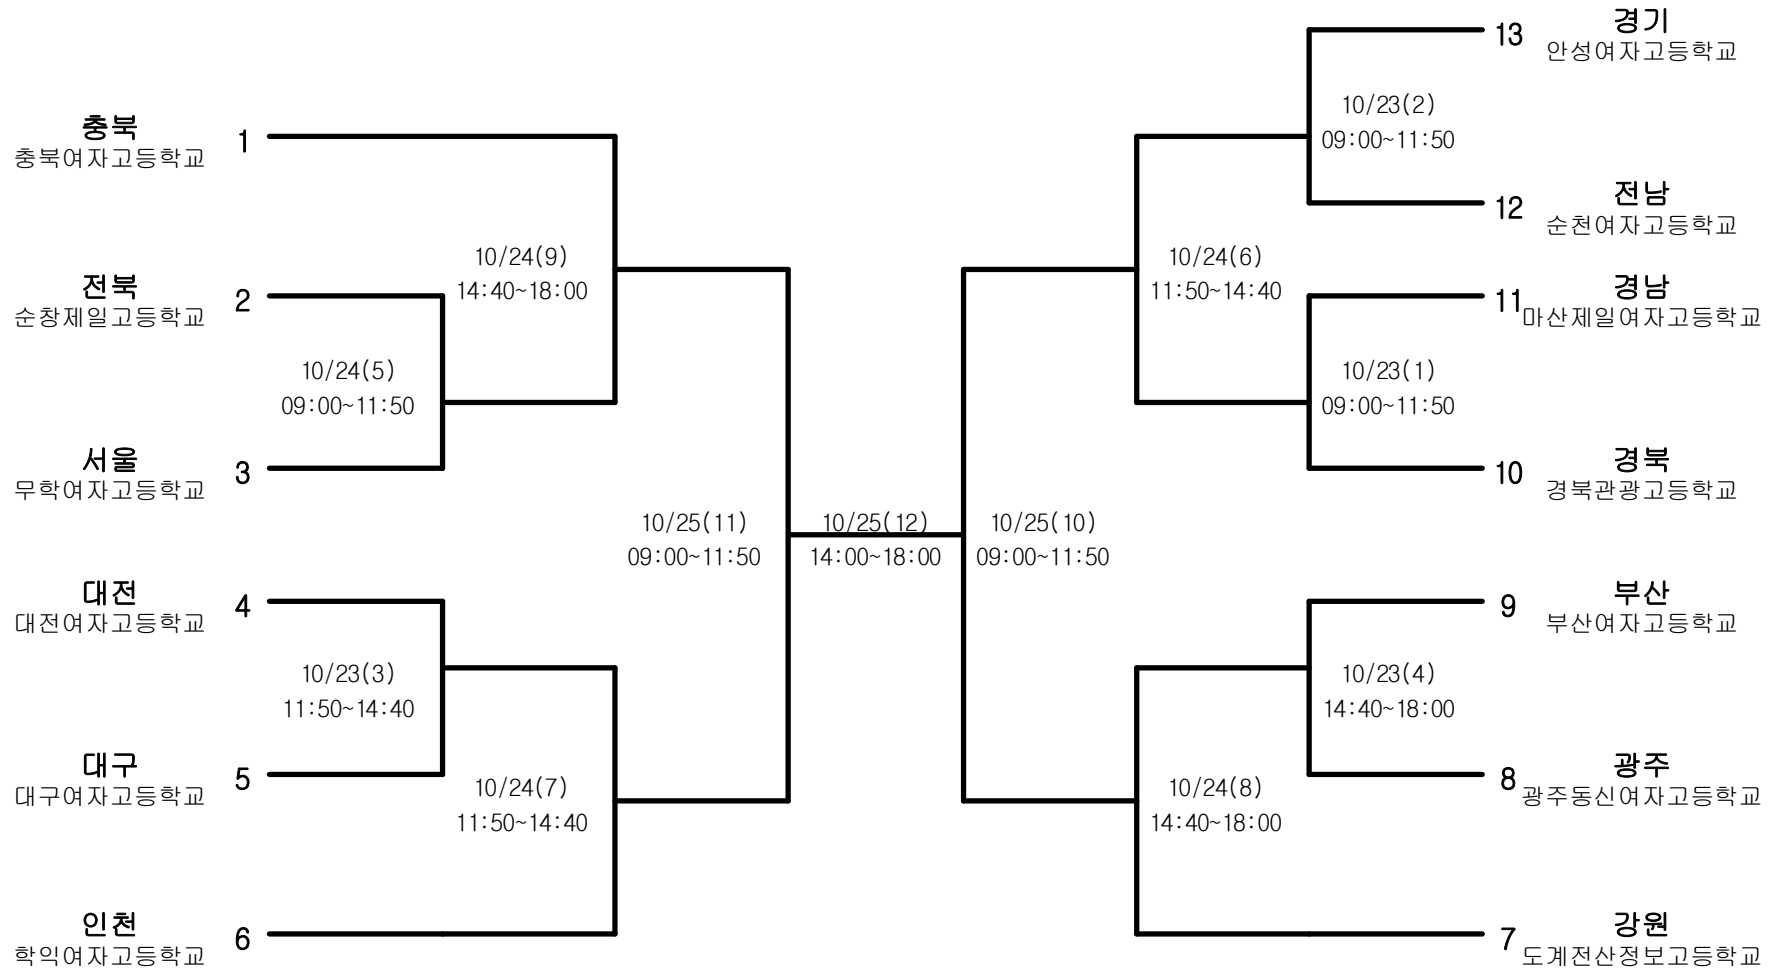

정구-남자고등부-단체전

경기장 : 청주술밭정구장

정구-남자고등부-개인복식

경기장 : 청주술밭정구장

정구-남자고등부-개인단식

경기장 : 청주술밭정구장

정구-남자대학부-단체전

경기장 : 청주술밭정구장

정구-남자대학부-개인복식

경기장 : 청주술밭정구장

정구-남자대학부-개인단식

경기장 : 청주술밭정구장

정구-남자일반부-단체전

경기장 : 청주술밭정구장

정구-남자일반부-개인복식

경기장 : 청주술밭정구장

정구-남자일반부-개인단식

경기장 : 청주술밭정구장

정구-여자고등부-단체전

경기장 : 청주술밭정구장

정구-여자고등부-개인복식

경기장 : 청주술밭정구장

정구-여자고등부-개인단식

경기장 : 청주술밭정구장