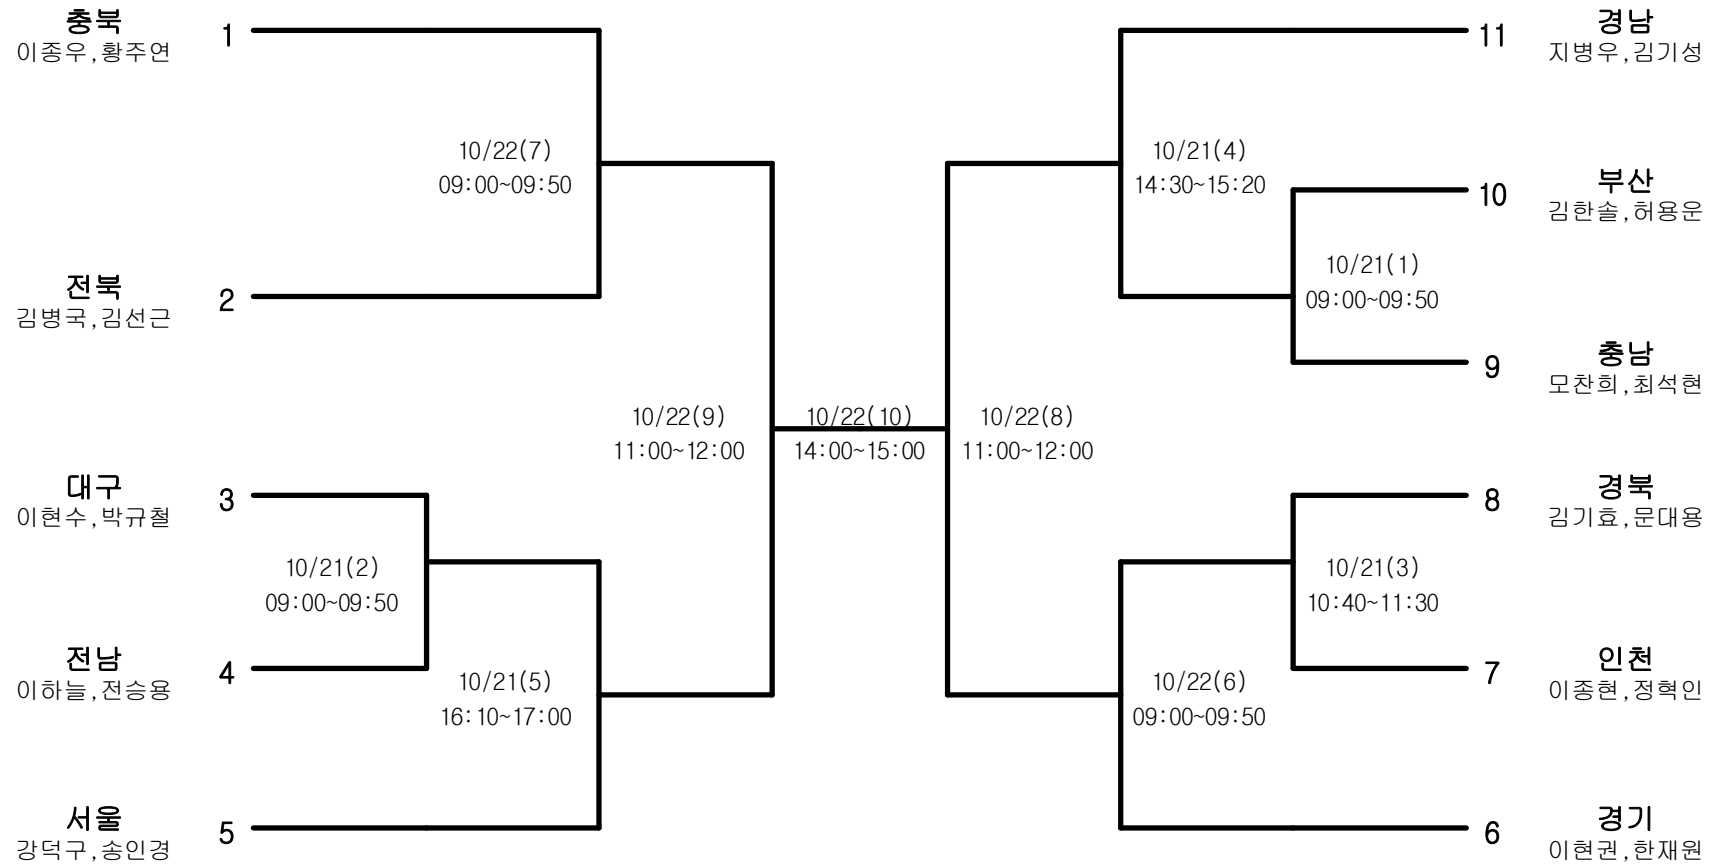

정구-남자고등부-단체전

경기장 : 청주술밭정구장

정구-남자고등부-개인복식

경기장 : 청주술밭정구장

정구-남자고등부-개인단식

경기장 : 청주술밭정구장

정구-남자대학부-단체전

경기장 : 청주술밭정구장

정구-남자대학부-개인복식

경기장 : 청주술밭정구장

정구-남자대학부-개인단식

경기장 : 청주술밭정구장

정구-남자일반부-단체전

경기장 : 청주술밭정구장

정구-남자일반부-개인복식

경기장 : 청주술밭정구장

정구-남자일반부-개인단식

경기장 : 청주술밭정구장

정구-여자고등부-단체전

경기장 : 청주술밭정구장

정구-여자고등부-개인복식

경기장 : 청주술밭정구장

정구-여자고등부-개인단식

경기장 : 청주술밭정구장