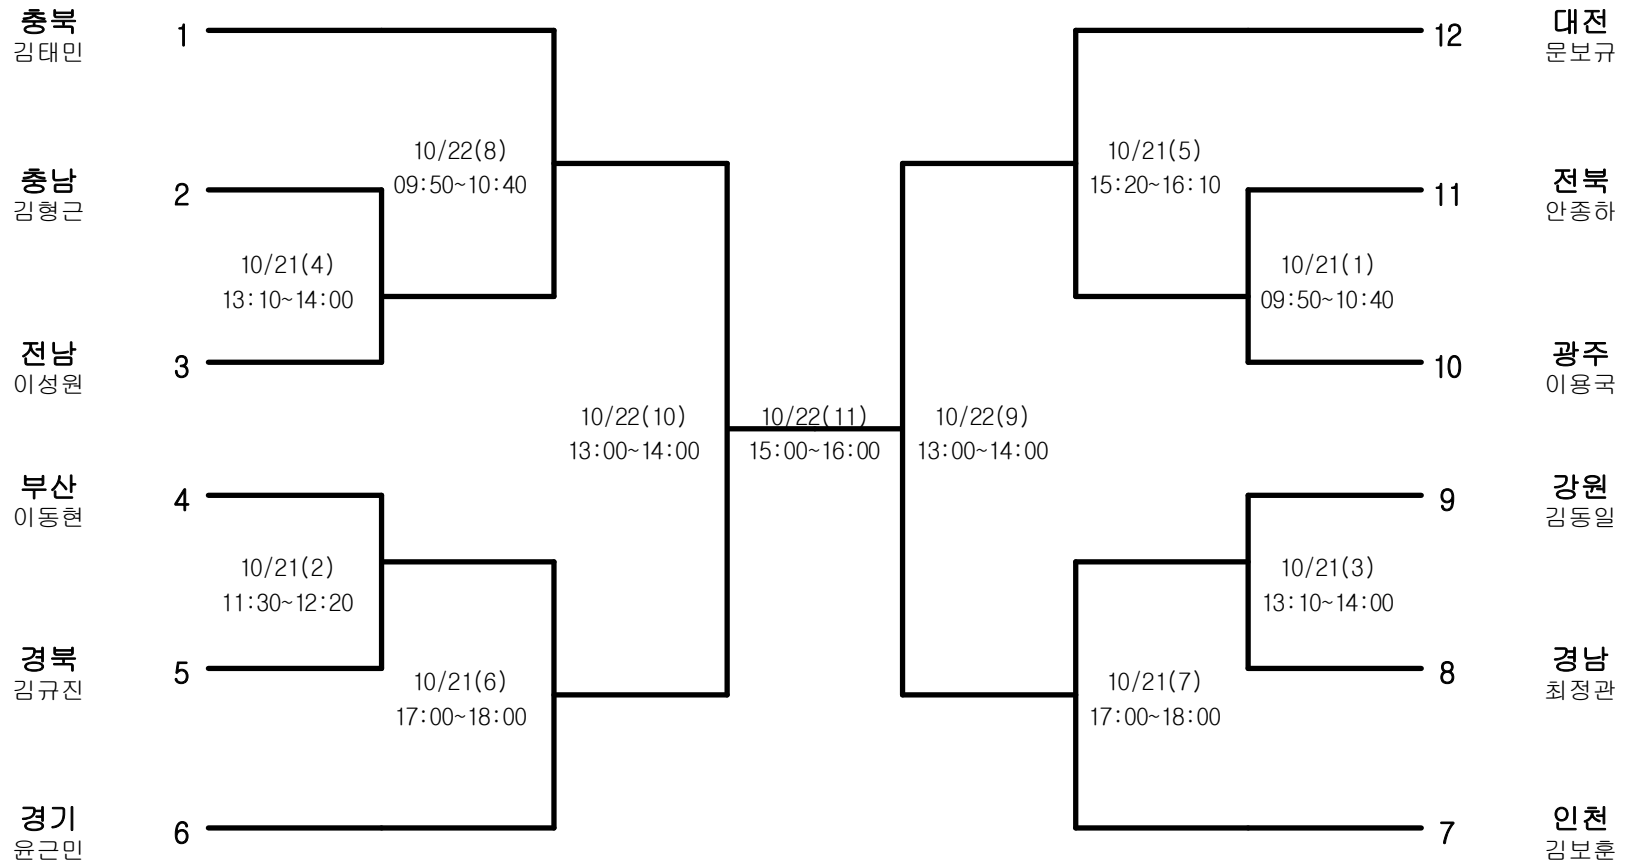

정구-남자고등부-단체전

경기장 : 청주술밭정구장

정구-남자고등부-개인복식

경기장 : 청주술밭정구장

정구-남자고등부-개인단식

경기장 : 청주술밭정구장

정구-남자대학부-단체전

경기장 : 청주술밭정구장

정구-남자대학부-개인복식

경기장 : 청주술밭정구장

정구-남자대학부-개인단식

경기장 : 청주술밭정구장

정구-남자일반부-단체전

경기장 : 청주술밭정구장

정구-남자일반부-개인복식

경기장 : 청주술밭정구장

정구-남자일반부-개인단식

경기장 : 청주술밭정구장

정구-여자고등부-단체전

경기장 : 청주술밭정구장

정구-여자고등부-개인복식

경기장 : 청주술밭정구장

정구-여자고등부-개인단식

경기장 : 청주술밭정구장

정구-여자일반부-단체전

경기장 : 청주술밭정구장

정구-여자일반부-개인복식

경기장 : 청주술밭정구장

정구-여자일반부-개인단식

경기장 : 청주술밭정구장