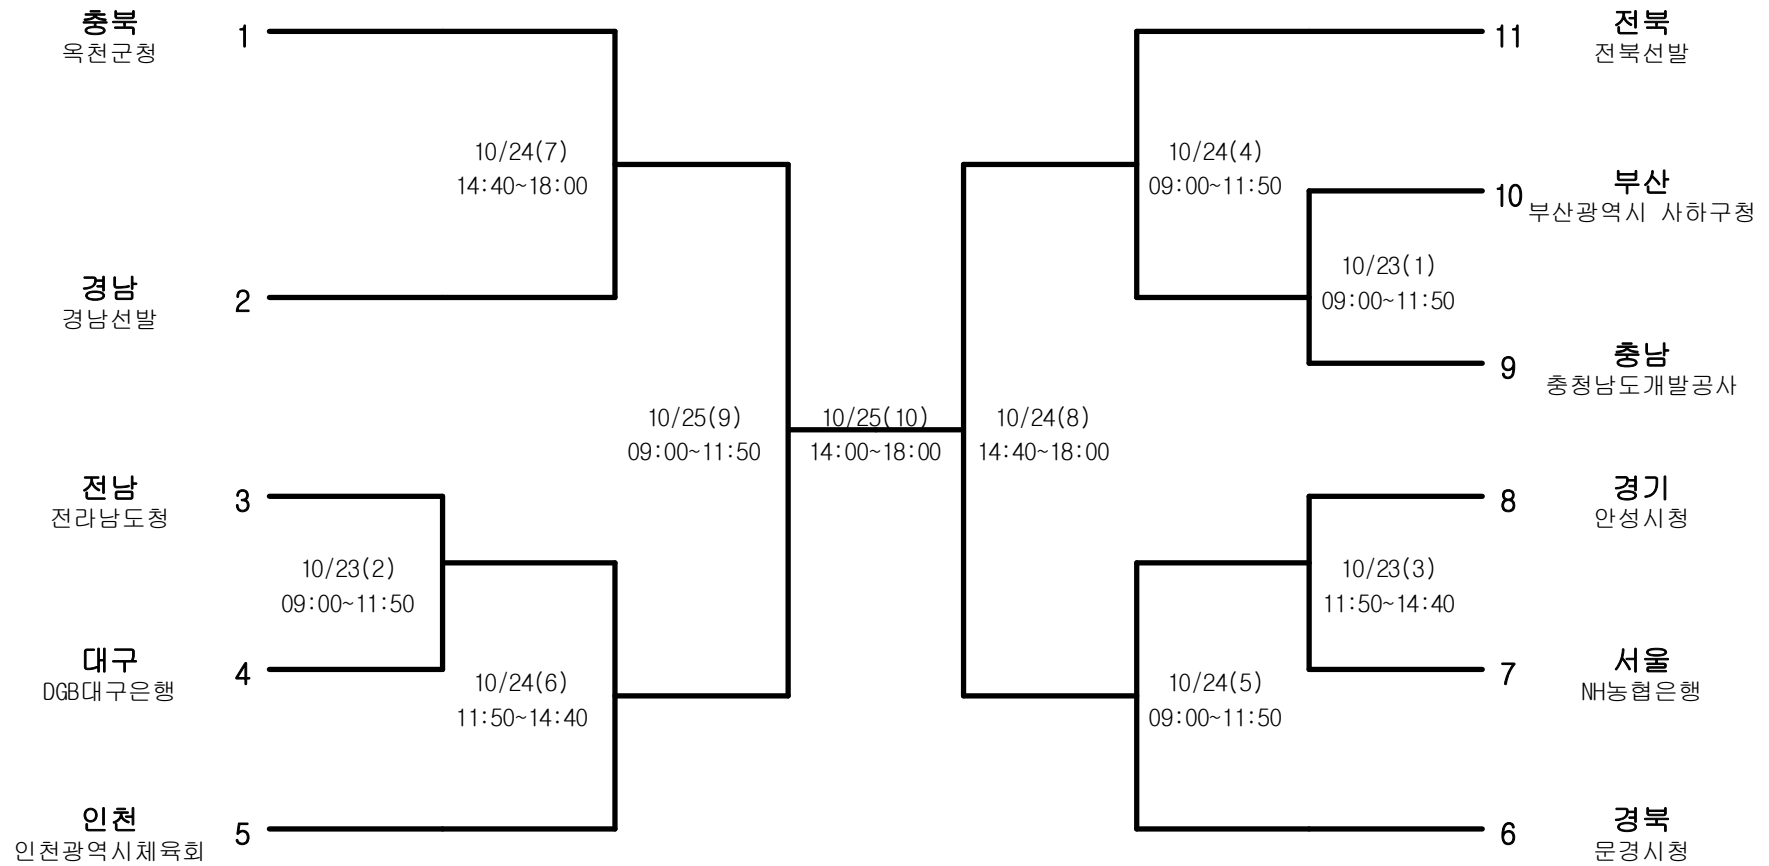

정구-남자고등부-단체전

경기장 : 청주술밭정구장

정구-남자고등부-개인복식

경기장 : 청주술밭정구장

정구-남자고등부-개인단식

경기장 : 청주술밭정구장

정구-남자대학부-단체전

경기장 : 청주술밭정구장

정구-남자대학부-개인복식

경기장 : 청주술밭정구장

정구-남자대학부-개인단식

경기장 : 청주술밭정구장

정구-남자일반부-단체전

경기장 : 청주술밭정구장

정구-남자일반부-개인복식

경기장 : 청주술밭정구장

정구-남자일반부-개인단식

경기장 : 청주술밭정구장

정구-여자고등부-단체전

경기장 : 청주술밭정구장

정구-여자고등부-개인복식

경기장 : 청주술밭정구장

정구-여자고등부-개인단식

경기장 : 청주술밭정구장

정구-여자일반부-단체전

경기장 : 청주술밭정구장

정구-여자일반부-개인복식

경기장 : 청주술밭정구장

정구-여자일반부-개인단식

경기장 : 청주술밭정구장